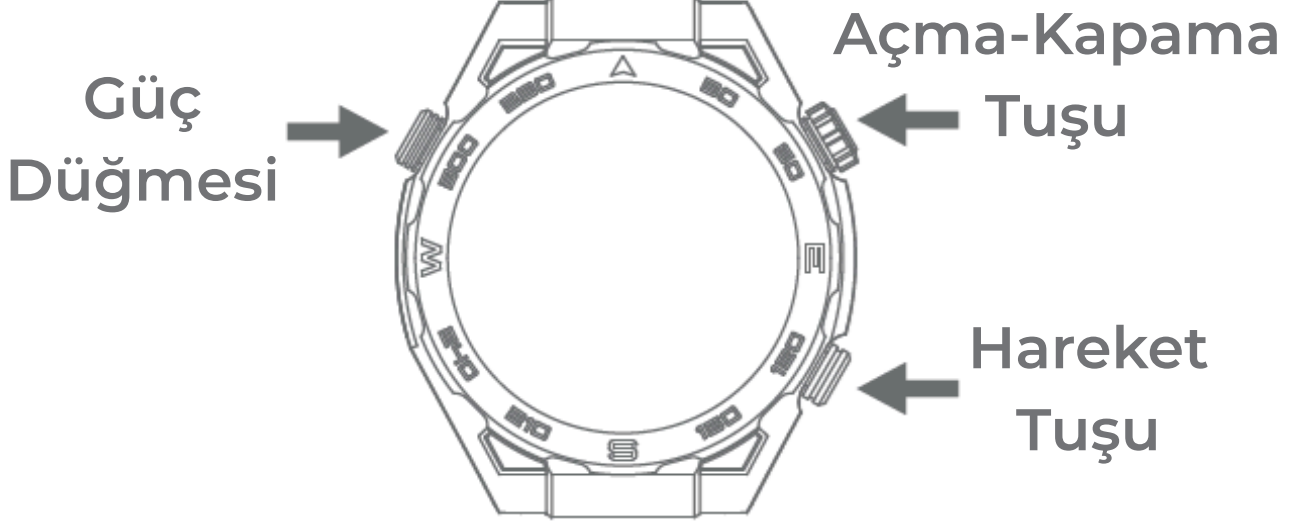

Garanti
Kartı

**Eşleştirme uygulaması HAVE FIT II'yi
indirmek için QR kodunu tarayın**

Uygulamayı indir

Uygulamayı açın ve kişisel bilgilerinizi girin

**Cihaz arayüzüne geçin ve Cihazı
Bağla seçeneğine tıklayın**

**Tarama listesinde M9030 ULTRA cihazı
göründüğünde seçin, eşleştirme başarıyla
tamamlanır**

Dokunmatik Hareketlerle Kullanım

Yukarı kaydır: Mesajlar

Sola kaydır:
Sağlık bilgileri

Sağa kaydır:
Kısayol işlevi